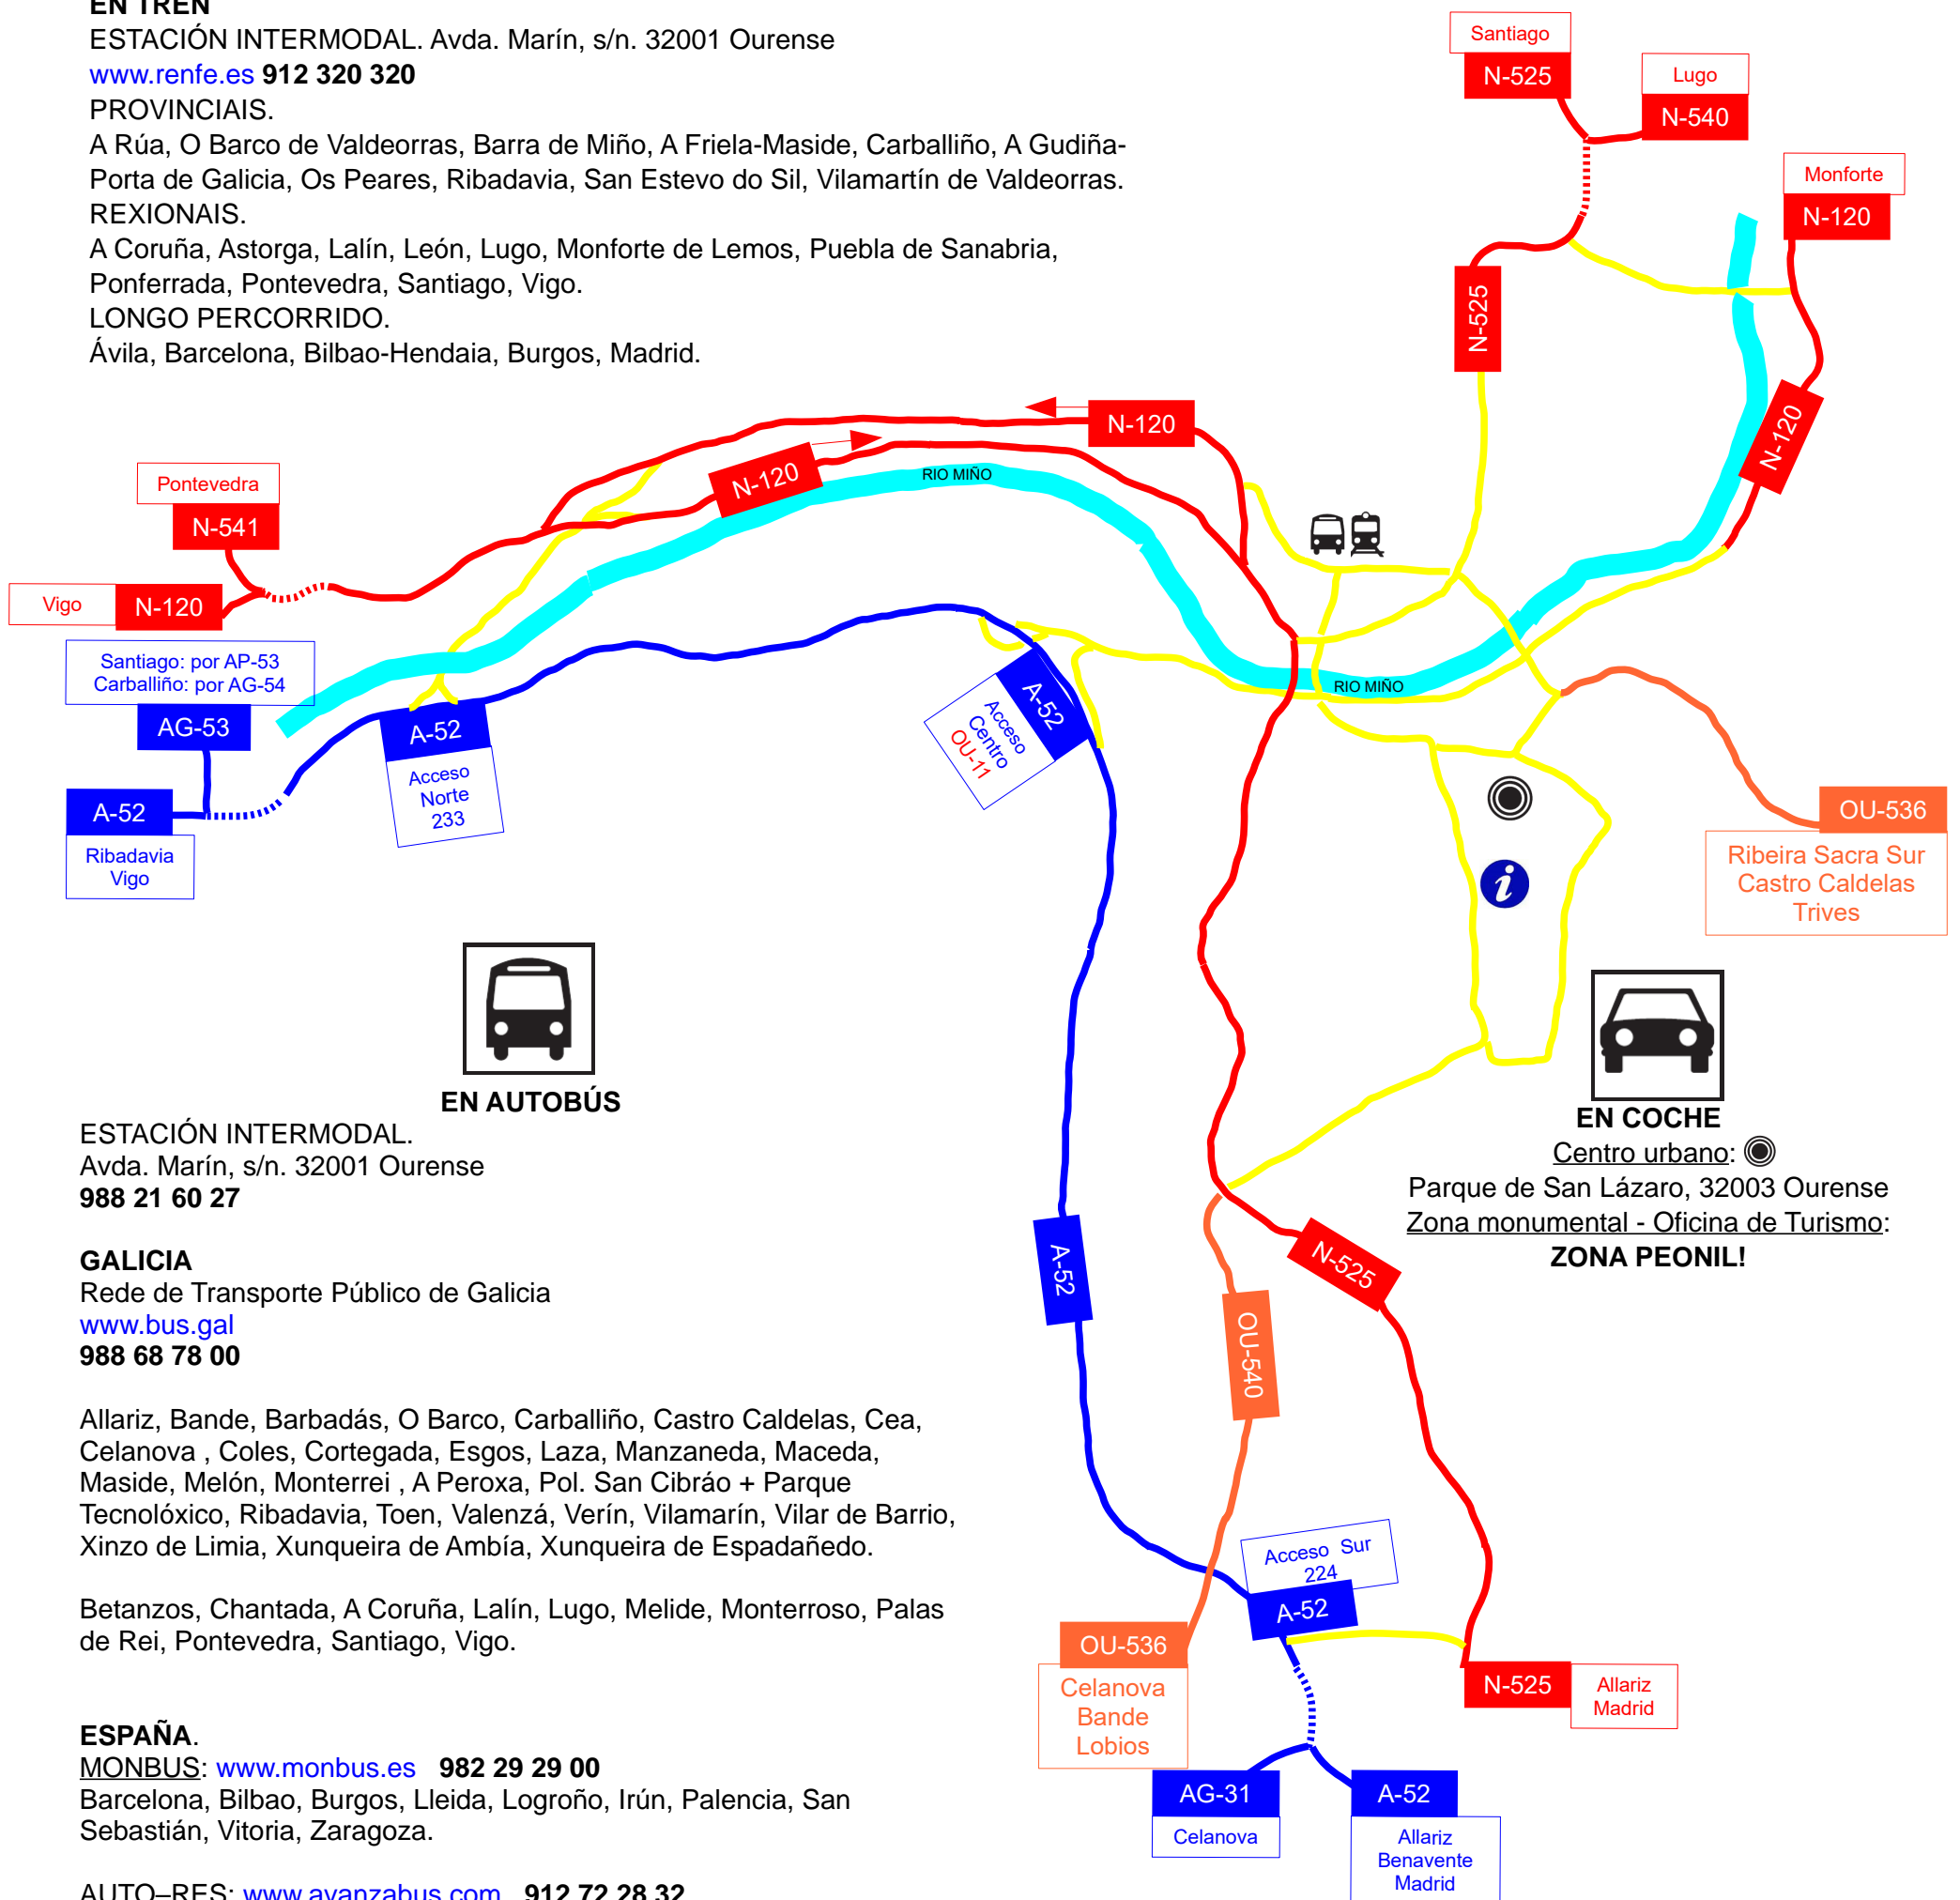

COMO CHEGAR

EN TREN

ESTACIÓN INTERMODAL. Avda. Marín, s/n. 32001 Ourense

www.renfe.es 912 320 320

PROVINCIAIS.

A Rúa, O Barco de Valdeorras, Barra de Miño, A Friela-Maside, Carballiño, A Gudiña-Porta de Galicia, Os Peares, Ribadavia, San Estevo do Sil, Vilamartín de Valdeorras.

REXIONAIS.

A Coruña, Astorga, Lalín, León, Lugo, Monforte de Lemos, Puebla de Sanabria, Ponferrada, Pontevedra, Santiago, Vigo.

LONGO PERCORRIDO.

Ávila, Barcelona, Bilbao-Hendaia, Burgos, Madrid.

EN AUTOBÚS

AUTO-RES: www.avanzabus.com 912 72 28 32

Madrid, Benavente, Puebla de Sanabria, Tordesillas.

ALSA: www.alsa.es 910 20 70 07

Cádiz, Oviedo, Santander, Sevilla.

INTERNACIONAL.

ANPIAN: www.anpian.com 988 22 52 88

A CORUÑA (LCG), Alvedro a 168 km.

PORTUGAL: www.aeroportoporto.pt

00 351 22 943 24 00

OPORTO (OPO) Sa Carneiro a 213 km

COMO MOVERSE

AUTOBUSES URBANOS

Urbanos de Ourense. **988 51 06 72**
<https://ourense.avanzagrupo.com/inicio>
Parque San Lázaro: Todas as liñas
Alameda e Posío: Todas agás 5, 20, 19,
 21*(*Rúa Coruña).
Estación Intermodal (Tren + Bus):
 1, 3, 4, 6A, 12, 15, C17, 25A, 25B, 33
Pazo de Deportes Paco Paz / Expourense: 12, 16
Preto: 1, 2, 13B, 14, 33
Seixalbo: 1, 2, 14, 33
Cumial: 33, 14, 9* (*Hotel Auriense)
Oira: 11A, 23* (*xullo e agosto)
Mende (acceso máis próximo a Santomé): 9, C17
Quintela: 1, 3, 33, C17. Preto: 15
Avda. Santiago: 2,4, 7, 11B, 13A, 13B, 14, 16, 20, 22, 25A
Campus: 9, 10, 20, 27
Auditorio: Preto: 18, 11A e 11B
 (tamén acceso máis próximo a Parque Montealegre)
Complexo Hospitalario: 3, 4, 6A, 6B, 9,13A, 18, 21, 22, 25B,26
Termas: 19 (Tren das termas),
 5 (Outariz), 26 (Chavasqueira)
Camiño Santiago: 13A, 13B: Cima da Costa e Madrosende
Untes: 15