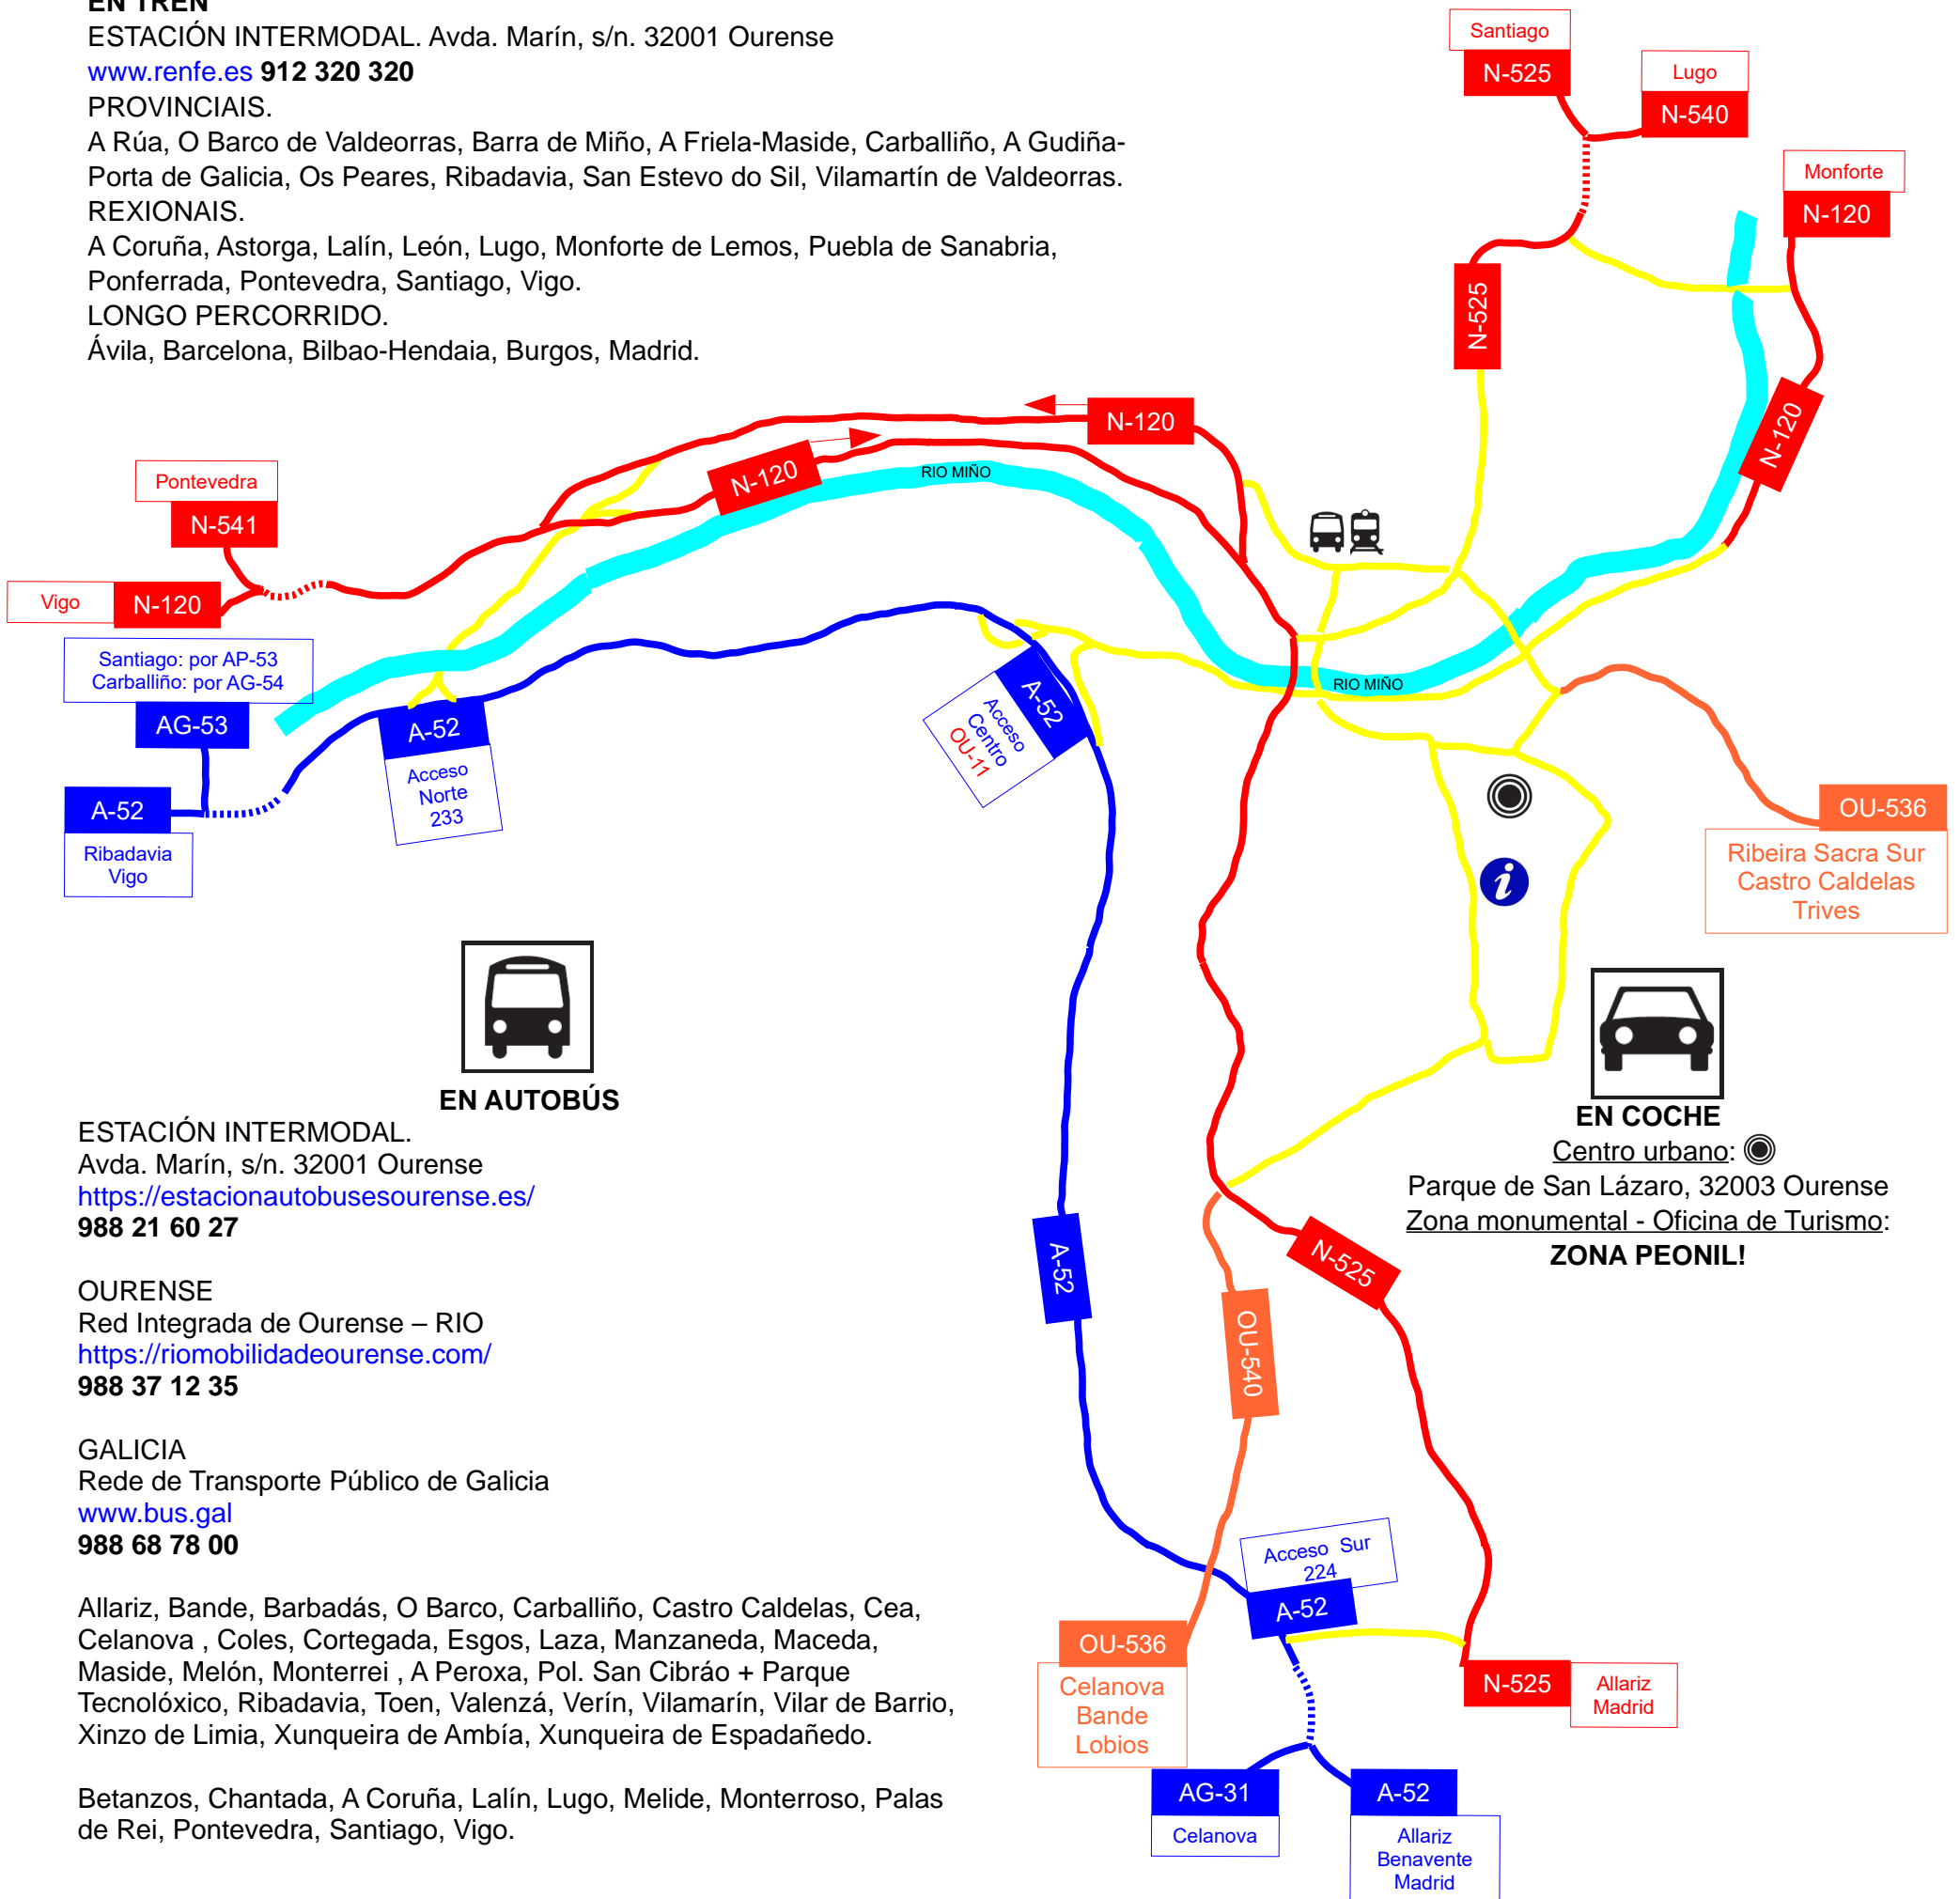

COMO CHEGAR

EN TREN

ESTACIÓN INTERMODAL. Avda. Marín, s/n. 32001 Ourense

www.renfe.es 912 320 320

PROVINCIAIS.

A Rúa, O Barco de Valdeorras, Barra de Miño, A Friela-Maside, Carballiño, A Gudiña-Porta de Galicia, Os Peares, Ribadavia, San Estevo do Sil, Vilamartín de Valdeorras.

REXIONAIS.

A Coruña, Astorga, Lalín, León, Lugo, Monforte de Lemos, Puebla de Sanabria, Ponferrada, Pontevedra, Santiago, Vigo.

LONGO PERCORRIDO.

Ávila, Barcelona, Bilbao-Hendaia, Burgos, Madrid.

EN AUTOBÚS

AUTO-RES: www.avanzabus.com 912 72 28 32

Madrid, Benavente, Puebla de Sanabria, Tordesillas.

ALSA: www.alsa.es 910 20 70 07

Cádiz, Oviedo, Santander, Sevilla.

INTERNACIONAL.

ANPIAN: www.anpian.com 988 22 52 88

A CORUÑA (LCG), Alvedro a 168 km.

PORTUGAL: www.aeroportoporto.pt

00 351 22 943 24 00

OPORTO (OPO) Sa Carneiro a 213 km

Transportes

COMO MOVERSE

AUTOBUSES URBANOS

Urbanos de Ourense. **988 51 06 72**
<https://ourense.avanzagrupo.com/inicio>
Parque San Lázaro: Todas as liñas
Alameda e Posío: Todas agás 5, 20, 19,
21*(*Rúa Coruña).
Estación Intermodal (Tren + Bus):
1, 3, 4, 6, 12, 15, C17, 25A, 25B, 33
Pazo de Deportes Paco Paz / Expourense: 12, 16
Preto: 1, 2, 13B, 14, 33
Seixalbo: 1, 2, 14, 33
Cumial: 33, 14, 9* (*Hotel Auriense)
Oira: 11A, 23* (*xullo e agosto)
Mende (acceso máis próximo a Santomé): 9, C17
Quintela: 1, 3, 33, C17. Preto: 15
Avda. Santiago: 2,4, 7, 11B, 13A, 13B, 14, 16, 20, 22, 25A
Campus: 9, 10, 20, 27
Auditorio: Preto: 18, 11A e 11B
(tamén acceso máis próximo a Parque Montealegre)
Complejo Hospitalario: 3, 4, 6, 9,13A, 18, 21, 22, 25B,26
Termas: 19 (Tren das termas),
5 (Outariz), 26 (Chavasqueira)
Camiño Santiago: 13A, 13B: Cima da Costa e Madrosende
Untes: 15